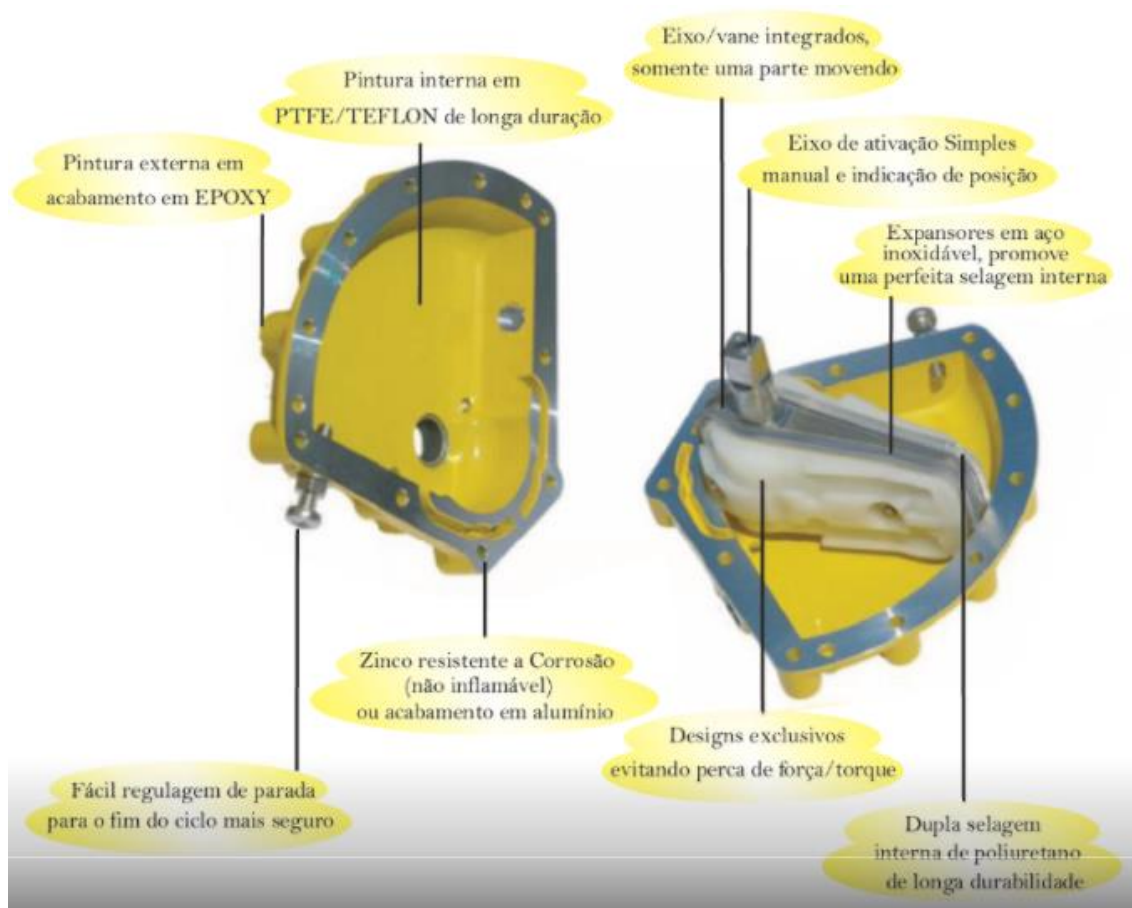

A Kinetrol desenvolve e comercializa equipamentos desenvolvidores e controladores de movimento. Atuadores tipo vane.

Veja abaixo alguns modelos e códigos Kinetrol:

Atuador Rotativo Kinetrol, Atuador pneumático Kinetrol, atuador pneumático rotativo Kinetrol, atuador 1/4 de volta Kinetrol, atuador 90 graus Kinetrol, atuador tipo palheta Kinetrol, atuador tipo palheta rotativa Kinetrol, atuador tipo vane Kinetrol, atuador 4 milhões operações Kinetrol, atuador concha Kinetrol, atuador amarelo Kinetrol, atuador pneumático amarelo Kinetrol, atuador para damper Kinetrol, atuador para válvula borboleta Kinetrol, atuador rotativo para ball valve Kinetrol,